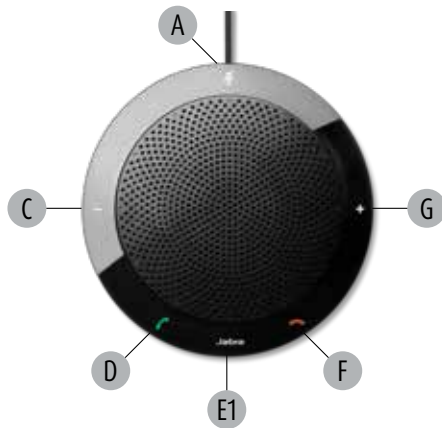

## WERKT MET

Solution Partner  
OpenScape Technology

SIEMENS

OPTIMIZED FOR  
Microsoft Lync

AVAYA  
DEVCONNECT  
TECHNOLOGY PARTNER

\* De Jabra SPEAK ontving in 2012 de iF Design award en kwam als beste uit de test in GfK Speakerphones, Sound & Design Evaluation, januari 2011. Testresultaten zijn beschikbaar op [www.jabra.com/bestintest](http://www.jabra.com/bestintest)

### DE JABRA SPEAK 410 USB-SPEAKERPHONE

De speakerphone voor op kantoor waarmee u kunt bellen en multitasken aan uw bureau of in de kantooromgeving. Werkt met alle PC's.

- A Mute
- B Bluetooth
- C Volume verlagen
- D Oproep beantwoorden
- E1 Volume beltoon aanpassen
- E2 In-/uitschakelen
- F Oproep beëindigen
- G Volume verhogen
- H Batterijstatus